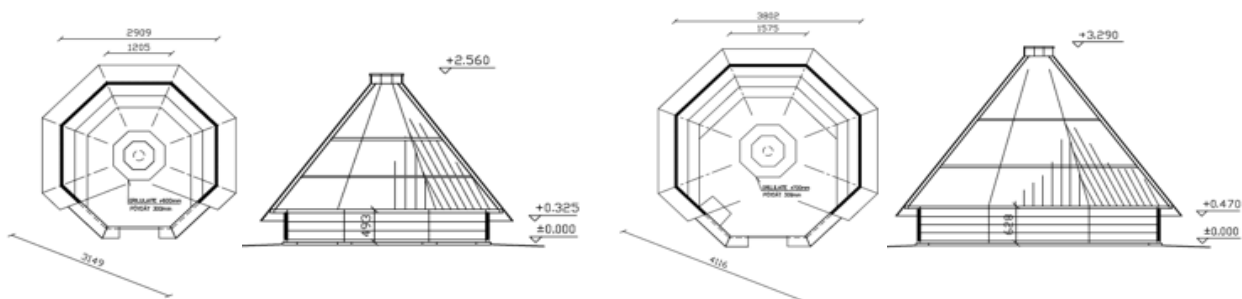

Laavu 6,9

Laavu 12,0

<b>Laavu</b> 8-eckig 6,9m <sup>2</sup>	<b>Standardausführung</b>	<b>€ 5.418,48</b>
	Polar Grill S8 Ø 60/125 mit Holztischen um den Grill	€ 1.618,20
	70mm Wandstärke anstelle 45mm	€ 572,88
<b>Laavu</b> 8-eckig 12,0m <sup>2</sup>	<b>Standardausführung</b>	<b>€ 7.862,52</b>
	Polar Grill M8 Ø 70/135 mit Holztischen um den Grill	€ 1.822,80
	70mm Wandstärke anstelle 45mm	€ 842,58

**Standardausführung für Laavu 6,9 und 12,0:** Aussenwand 45mm Polarkiefer, imprägnierter Kiefernstaffel unter dem ersten Block, drei Blocklagen hoch. Vier Blocklagen bei Laavu 12,0. Bänke an fünf Wänden. Bei Laavu 12,0 sind an drei Wänden die Bänke etwa 70cm tief. Icopal Bitumen Dach, schwarz, Traufenblech. Die Transportkosten von 1.200,- Euro (1.000,- Netto) sind beim Standardpreis beinhaltet, werden nach tatsächlichem Aufwand ohne Aufschlag verrechnet.