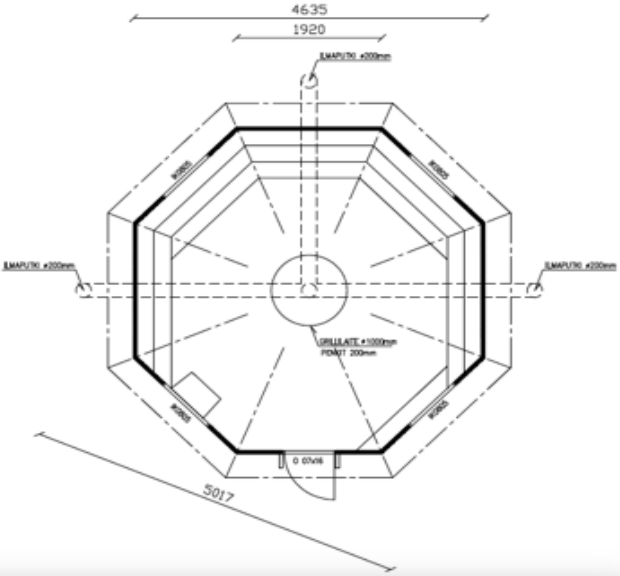

**Original  
Grill - Kota 17.2m<sup>2</sup>  
Octagon**

Alle Preise inklusive 20% MwSt. Stand 07-02-2022

**Standardausführung** € **12.772,48**

Vier Fenster 455x835 mm, doppelt verglast und isoliert, ein kippbares Fenster. Eingangstür 650\*1555mm mit dreieckiger Doppelverglasung, Zylinderschloß mit Schlüssel und Edelstahlschiene in der Türstufe. Aussenwand 45mm Polarkiefer, Zehn Blocklagen hoch, imprägnierter Kiefernstaffel unter dem ersten Block. Icopal Bitumen Dach, schwarz. Klappbarer Tisch neben der Eingangstür. Bänke an sechs Wänden, drei etwa 70cm tief; Die Transportkosten von 1.300,- Euro (1.083,- Netto) sind beim Standardpreis beinhaltet, werden nach tatsächlichen Aufwand ohne Aufschlag verrechnet.

## Grill - Variationen inklusive Rauchabzugshaube

- |  |   |          |
|--|---|----------|
| 1.) <b>Polar Grill L8</b> Ø 91/156 mit Holztischen um den Grill                  | € | 2.287,80 |
| 2.) Tundra Grill 100cm inkl. Seitentisch und Grillgitter<br>Ø38cm (Foto Seite 1) | € | 2.287,80 |
| 3.) Tundra <b>BBQ Grill</b> wie im Musterhaus Ø 90/140 inkl. Grillgitter         | € | 2.957,40 |