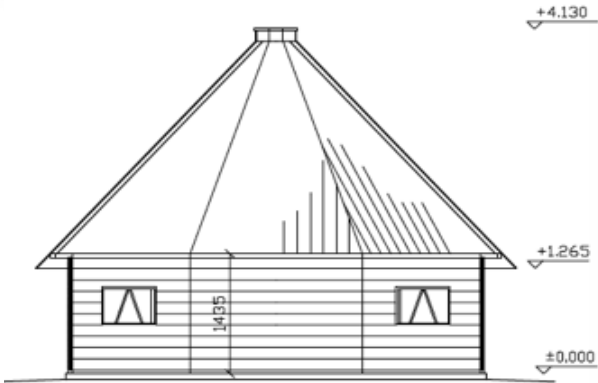

**Original  
Grill - Kota 17.2m<sup>2</sup>  
Octagon**

Alle Preise inklusive 20% MwSt. Stand 07-02-2022

**Standardausführung** € **12.772,48**

Vier Fenster 455x835 mm, doppelt verglast und isoliert, ein kippbares Fenster. Eingangstür 650\*1555mm mit dreieckiger Doppelverglasung, Zylinderschloß mit Schlüssel und Edelstahlschiene in der Türstufe. Aussenwand 45mm Polarkiefer, Zehn Blocklagen hoch, imprägnierter Kiefernstaffel unter dem ersten Block. Icopal Bitumen Dach, schwarz. Klappbarer Tisch neben der Eingangstür. Bänke an sechs Wänden, drei etwa 70cm tief; Die Transportkosten von 1.300,- Euro (1.083,- Netto) sind beim Standardpreis beinhaltet, werden nach tatsächlichen Aufwand ohne Aufschlag verrechnet.

## Grill - Variationen inklusive Rauchabzugshaube

- |  |   |          |
|--|---|----------|
| 1.) <b>Polar Grill L8</b> Ø 91/156 mit Holztischen um den Grill                  | € | 2.287,80 |
| 2.) Tundra Grill 100cm inkl. Seitentisch und Grillgitter<br>Ø38cm (Foto Seite 1) | € | 2.287,80 |
| 3.) Tundra <b>BBQ Grill</b> wie im Musterhaus Ø 90/140 inkl. Grillgitter         | € | 2.957,40 |