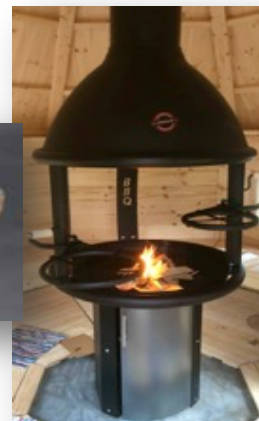

**Original
Grill - Kota 9.9m²
Octagon**

Alle Preise inklusive 20% MwSt. Stand 07-02-2022

Standardausführung

8.632,56 €

Vier Fenster 325x635mm, doppelt verglast und isoliert, ein kippbares Fenster 455 x 835mm. Eingangstür 650*1420mm mit dreieckiger Doppelverglasung, Zylinderschloß mit Schlüssel und Edelstahlschiene in der Türstufe. Aussenwand 45mm Polarkiefer, Neun Blocklagen hoch, imprägnierter Kiefernstaffel unter dem ersten Block. Icopal Bitumen Dach, schwarz. Klappbarer Tisch neben der Eingangstür. Bänke an sechs Wänden, an drei etwa 70cm tief; Die Transportkosten von 1.200,- Euro (1.000,- Netto) sind beim Standardpreis beinhaltet, werden nach tatsächlichen Aufwand ohne Aufschlag verrechnet.

Grill - Variationen inklusive Rauchabzugshaube

- | | | |
|-----|--|------------|
| 1.) | Polar Grill M8 Ø 70/135 mit Holztischen um den Grill
(Foto Seite 1) | 1.822,80 € |
| 2.) | Grill mit rundem Echtstein-Tisch "Baltik-Braun-Granit" aus
Finnland, Ø 60/170 | 3.143,40 € |
| 3.) | Tundra BBQ Grill wie im Musterhaus Ø 90/140 inkl.
Grillgitter | 2.957,40 € |

Finnischer Baltik
Granittisch

BBQ Grill

Fußboden

Fußbodenroste, unbehandelt. Auch unter den Bänken 528,24 €

Grill - Pakete

Klein: Grill-Set, Grillpfanne Ø35 cm, Kaffeekanne 1,5 l 279,00 €

Groß: Grill-set, Grillpfanne Ø50 cm. Kaffeekanne 3,0 l 344,10 €

Lapland Paket:

855,60 €

- Kannenhaube • Kissenrolle • Weihnachtsmann • Gästebuch mit Keloholzeinband • vier Holz-tassen "Kuksa" • Goldwäscheruhr • Lapplandmesser • Lapplandmütze + Kopftuch • 2 Holz-Bierbecher • Flaschenöffner aus Keloholz • Zange aus Wacholder • 4 Unter-setzer aus Wacholder • Kaffeebeutel aus Leder • Extrakt aus Rentierhornpulver als finnischer Viagra-Ersatz • Handschuh und Topflappen • Thermometer aus Keloholz • Filetierre-messer • 4er Gabel- und Messerset • Glocke • Wacholder Servierschale • Hauklotz aus Keloholz