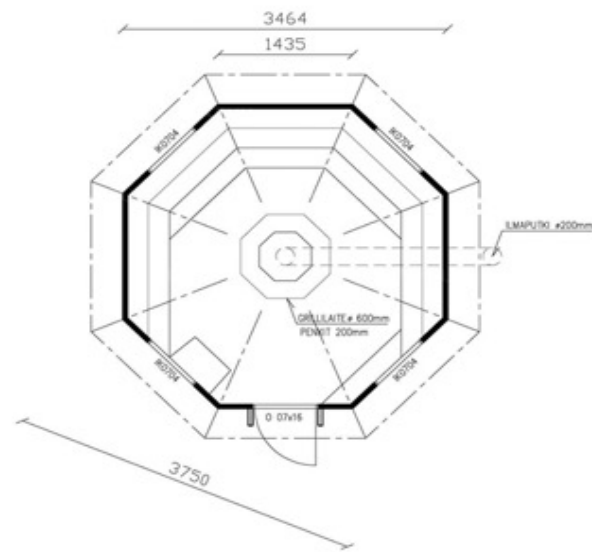

**Original
Grill - Kota 9.9m²
Octagon**

Alle Preise inklusive 20% MwSt. Stand 07-02-2022

Standardausführung

8.632,56 €

Vier Fenster 325x635mm, doppelt verglast und isoliert, ein kippbares Fenster 455 x 835mm. Eingangstür 650*1420mm mit dreieckiger Doppelverglasung, Zylinderschloß mit Schlüssel und Edelstahlschiene in der Türstufe. Aussenwand 45mm Polarkiefer, Neun Blocklagen hoch, imprägnierter Kiefernstaffel unter dem ersten Block. Icopal Bitumen Dach, schwarz. Klappbarer Tisch neben der Eingangstür. Bänke an sechs Wänden, an drei etwa 70cm tief; Die Transportkosten von 1.200,- Euro (1.000,- Netto) sind beim Standardpreis beinhaltet, werden nach tatsächlichen Aufwand ohne Aufschlag verrechnet.

Grill - Variationen inklusive Rauchabzugshaube

- | | | |
|-----|--|------------|
| 1.) | Polar Grill M8 Ø 70/135 mit Holztischen um den Grill
(Foto Seite 1) | 1.822,80 € |
| 2.) | Grill mit rundem Echtstein-Tisch "Baltik-Braun-Granit" aus
Finnland, Ø 60/170 | 3.143,40 € |
| 3.) | Tundra BBQ Grill wie im Musterhaus Ø 90/140 inkl.
Grillgitter | 2.957,40 € |