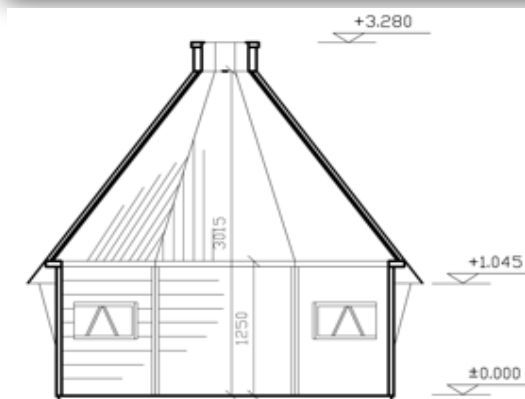

**Original
- Kota 6.9m²**

**Grill
Octagon**

Alle Preise inklusive 20% MwSt. Stand 07-02-2022

Standardausführung

7.784,40 €

Vier Fenster 325x635mm, doppelt verglast und isoliert, ein kippbares Fenster 455 x 835mm. Eingangstür 650*1420mm mit dreieckiger Doppelverglasung, Zylinderschloß mit Schlüssel und Edelstahlschiene in der Türstufe. Aussenwand 45mm Polarkiefer, Neun Blocklagen hoch, imprägnierter Kiefernstaffel unter dem ersten Block. Icopal Bitumen Dach, schwarz. Klappbarer Tisch neben der Eingangstür. Bänke an sechs Wänden, an drei etwa 70cm tief; Die Transportkosten von 1.200,- Euro (1.000,- Netto) sind beim Standardpreis beinhaltet, werden nach tatsächlichen Aufwand ohne Aufschlag verrechnet.

Grill

Polar Grill S8 Ø 60/125 mit Holztischen um den Grill
inklusive Rauchabzug mit abgehängter
Rauchabzugshaube

1.618,20 €

Fußboden

Fußbodenroste, unbehandelt. Auch unter den
Bänken

450,12 €

Pakete

Grill-Paket Klein: Grill-Set, Grillpfanne Ø35 cm,
Kaffeekanne 1,5 l