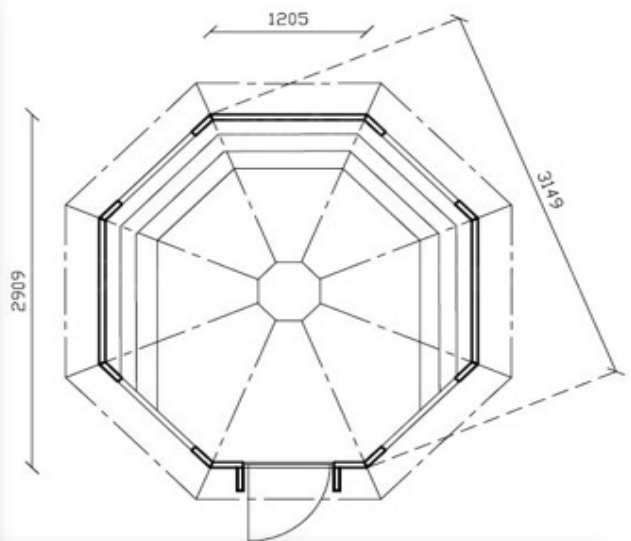

**Original
- Kota 6.9m²**

**Grill
Octagon**

Alle Preise inklusive 20% MwSt. Stand 07-02-2022

Standardausführung

7.784,40 €

Vier Fenster 325x635mm, doppelt verglast und isoliert, ein kippbares Fenster 455 x 835mm. Eingangstür 650*1420mm mit dreieckiger Doppelverglasung, Zylinderschloß mit Schlüssel und Edelstahlschiene in der Türstufe. Aussenwand 45mm Polarkiefer, Neun Blocklagen hoch, imprägnierter Kiefernstaffel unter dem ersten Block. Icopal Bitumen Dach, schwarz. Klappbarer Tisch neben der Eingangstür. Bänke an sechs Wänden, an drei etwa 70cm tief; Die Transportkosten von 1.200,- Euro (1.000,- Netto) sind beim Standardpreis beinhaltet, werden nach tatsächlichen Aufwand ohne Aufschlag verrechnet.

Grill

Polar Grill S8 Ø 60/125 mit Holztischen um den Grill
inklusive Rauchabzug mit abgehängter
Rauchabzugshaube

1.618,20 €

Fußboden

Fußbodenroste, unbehandelt. Auch unter den
Bänken

450,12 €

Pakete

Grill-Paket Klein: Grill-Set, Grillpfanne Ø35 cm,
Kaffeekanne 1,5 l